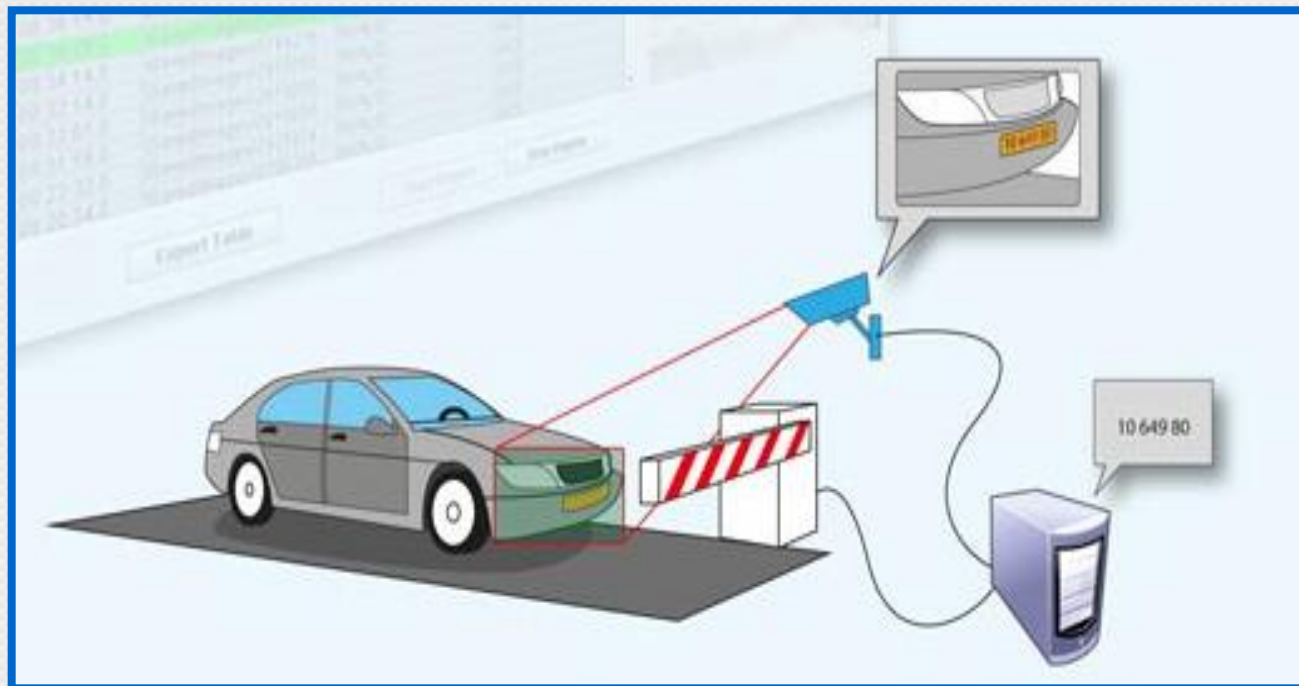

# מאפייני המערכת

**S.L.P.R הינה מערכת חכמה לניהול שליטה ובקרה של תנועת רכבים בחניונים המבוססת על טכנולוגיית LPR (סריקת מספר הרכב בלוחית הרישוי)**

🚗 הצגת תמונת הרכב ומספרו על צג המחשב בזמן אמת.

🚗 אינטגרציה עם מערכת רמזורים.

🚗 תיעוד תנועת רכבים בזמן אמת 24/7.

🚗 ניהול מאגר לקוחות כולל תמונות.

🚗 הפקת דו"חות לפי פרמטרים לבחירה.

🚗 ייצוא דו"חות לגיליון אקסל כולל צילום לוחית רישוי.

🚗 ייבוא/ייצוא רשימת לקוחות לגיליון אקסל.

🚗 ניהול כלי רכב לפי קבוצות (חברות, דירות וכו').

🚗 אפשרות פתיחת מחסום/שער ישירות באמצעות התוכנה.

🚗 BLACK LIST – יצירת רשימה של כלי רכב שאינם מורשים להיכנס לחניון.

🚗 גמישות מרבית בביצוע פעולות אוטומטיות.

# תרשים המערכת

בעת הגעת הרכב למחסום, המערכת מזהה את לוחית הרישוי במהירות, יעילות ואיכות מרבית וללא צורך בלולאות.\*  
\*למעט מקרים מיוחדים.